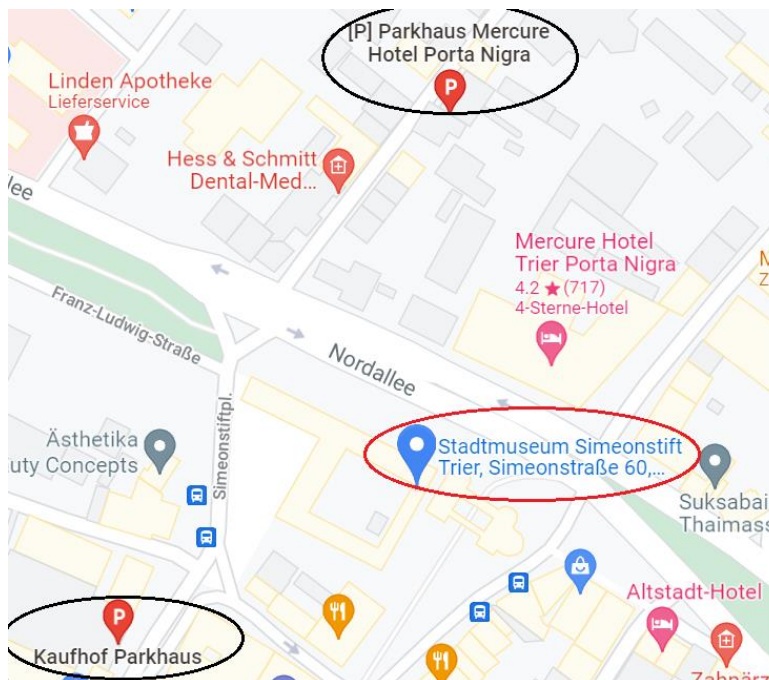

*Bitte geben Sie Ihr **Namensschild** vor dem Gehen ab. Wir wünschen einen guten Nachhauseweg!*

Regionalkonferenz der Museen der Region Trier
am 18.10.2021 im
Stadtmuseum Simeonstift Trier, Simeonstr. 60, 54290 Trier
Beginn **14:00 Uhr**

Anfahrt:

Stadtmuseum Simeonstift Trier
Simeonstr. 60,
54290 Trier

Parken:

<https://www.google.de/maps/search/parkhaus/@49.760208,6.6422265,16.9z/data=!4m8!2m7!3m6!1sparkhaus!2sStadtmuseum+Simeonstift+Trier,+Simeonstr%C3%9Fe+60,+54290+Trier!3s0x47957c91a690add7:0x19eb88573d097055!4m2!1d6.6436563!2d49.7597432>

Kaufhof Parkhaus (3 Minuten)

Margaretegässchen 5, 54290 Trier

Parkhaus Mercure Hotel Porta Nigra (4 Minuten)

Engelstraße, 54292 Trier