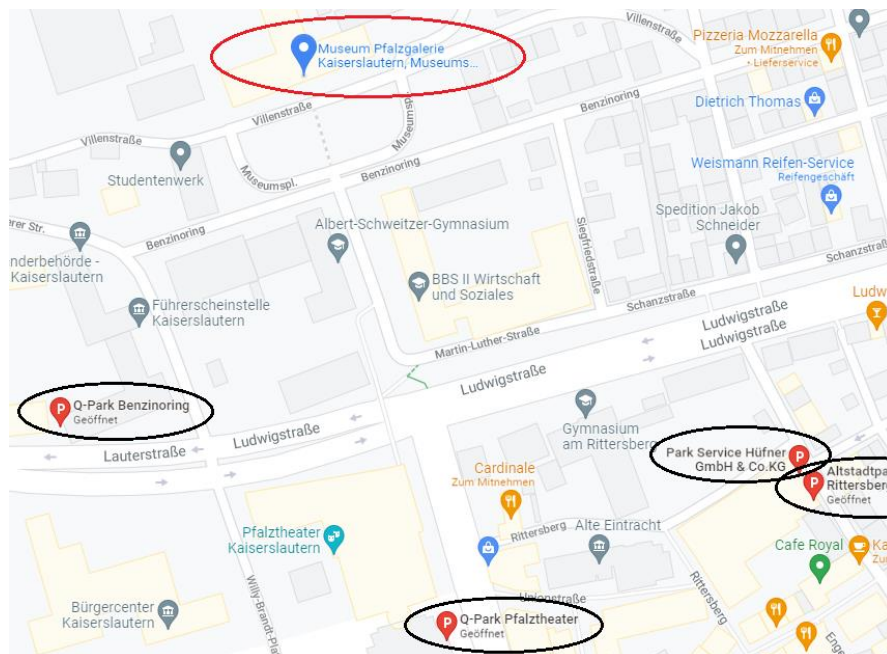

*Bitte geben Sie Ihr **Namensschild** vor dem Gehen ab. Wir wünschen einen guten Nachhauseweg!*

Regionalkonferenz der Museen der Region Pfalz
am 29.11.2021 im
Museum Pfalzgalerie Kaiserslautern, Museumsplatz 1, 67657 Kaiserslautern
14:00 – 17:00 Uhr

Anfahrt:

Museum Pfalzgalerie Kaiserslautern
Museumsplatz 1,
67657 Kaiserslautern

Stadtmitte, Nähe Rathaus

Vom Bahnhof mit dem Bus Linie 102, 105, 107 (Ausstieg »Rathaus« oder »Schillerplatz«), weiter mit Linie 104 bis »Museumsplatz« oder ab »Schillerplatz« zu Fuß (ca. 5 Min.)

A6 aus Richtung Mannheim - Abfahrt KL Ost

A6 aus Richtung Saarbrücken - Abfahrt KL West, Zufahrt in der Innenstadt ausgeschildert

Parken:

<https://www.google.de/maps/search/parkhaus/@49.4482083,7.7694354,17.5z/data=!4m8!2m7!3m6!1sparkhaus!2sMuseum+Pfalzgalerie+Kaiserslautern,+Museumspl.+1,+67657+Kaiserslautern!3s0x479612bfb77ebcc9:0xeca44654c2ee272e!4m2!1d7.7692033!2d49.4491089>

Altstadtparkhaus Rittersberg (6 min.)

Rittersberg 2, 67657 Kaiserslautern